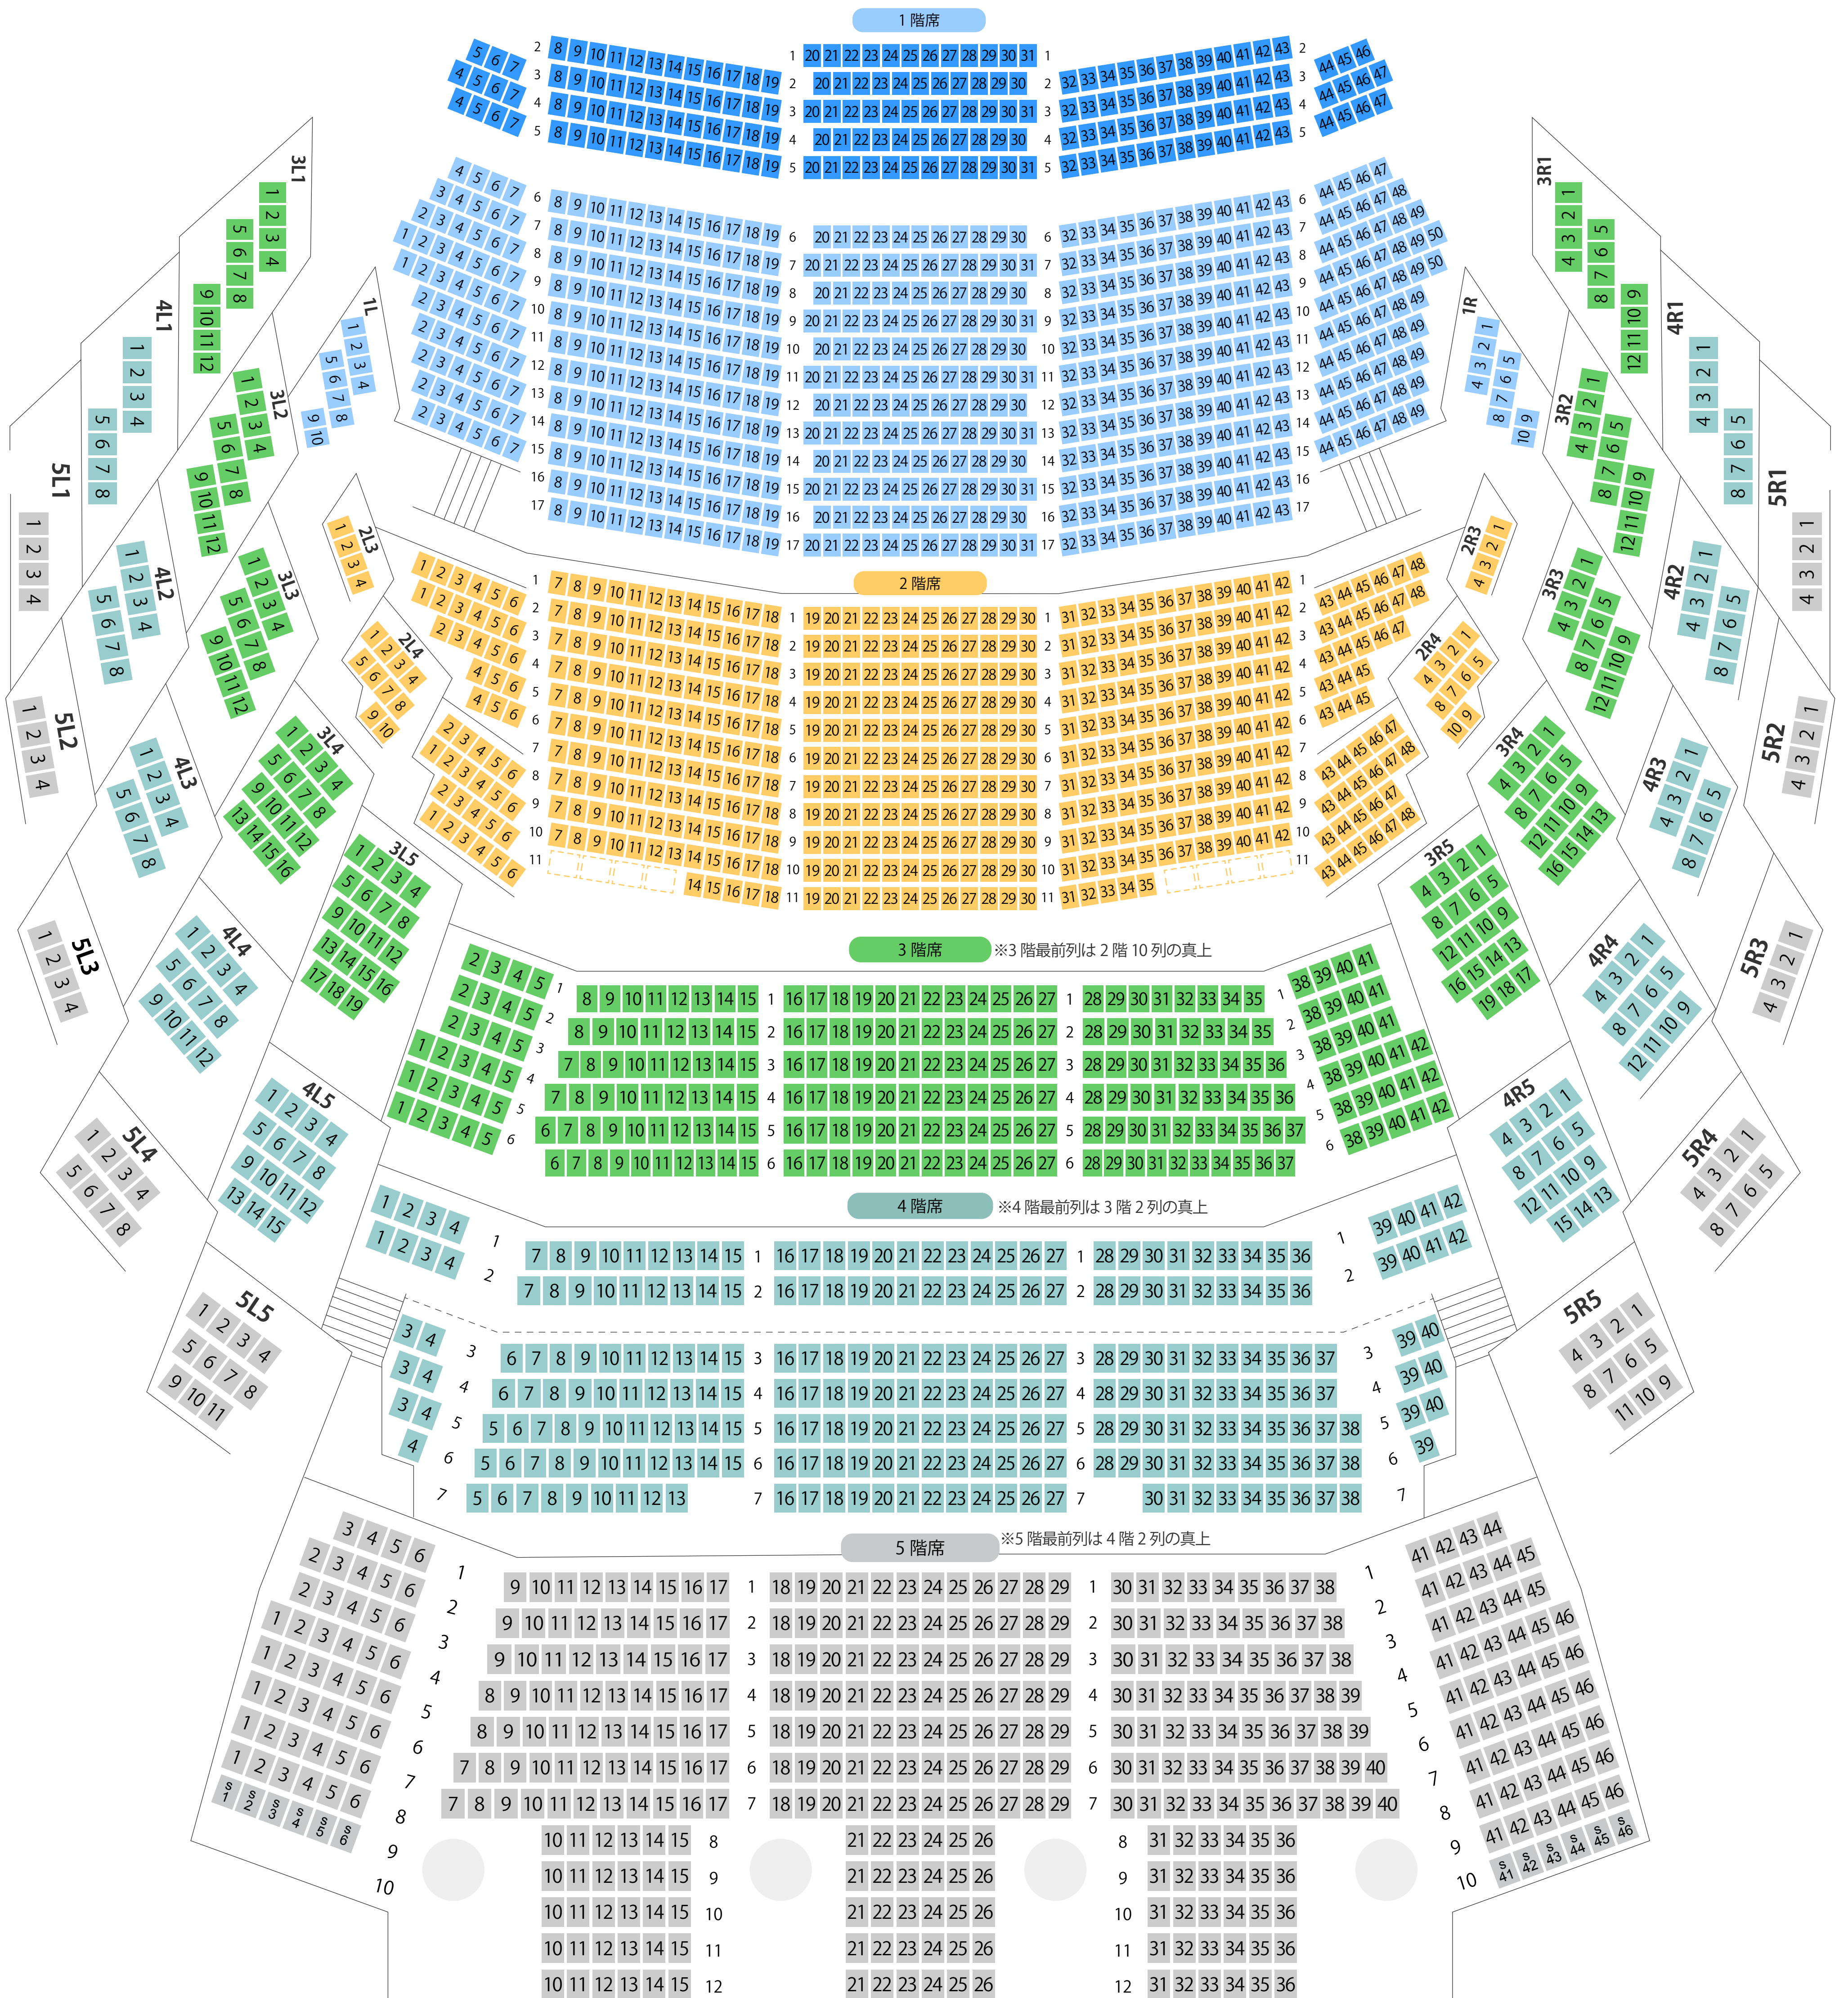

愛知県芸術劇場

大ホール座席表

最大収容 2,480席

20190201