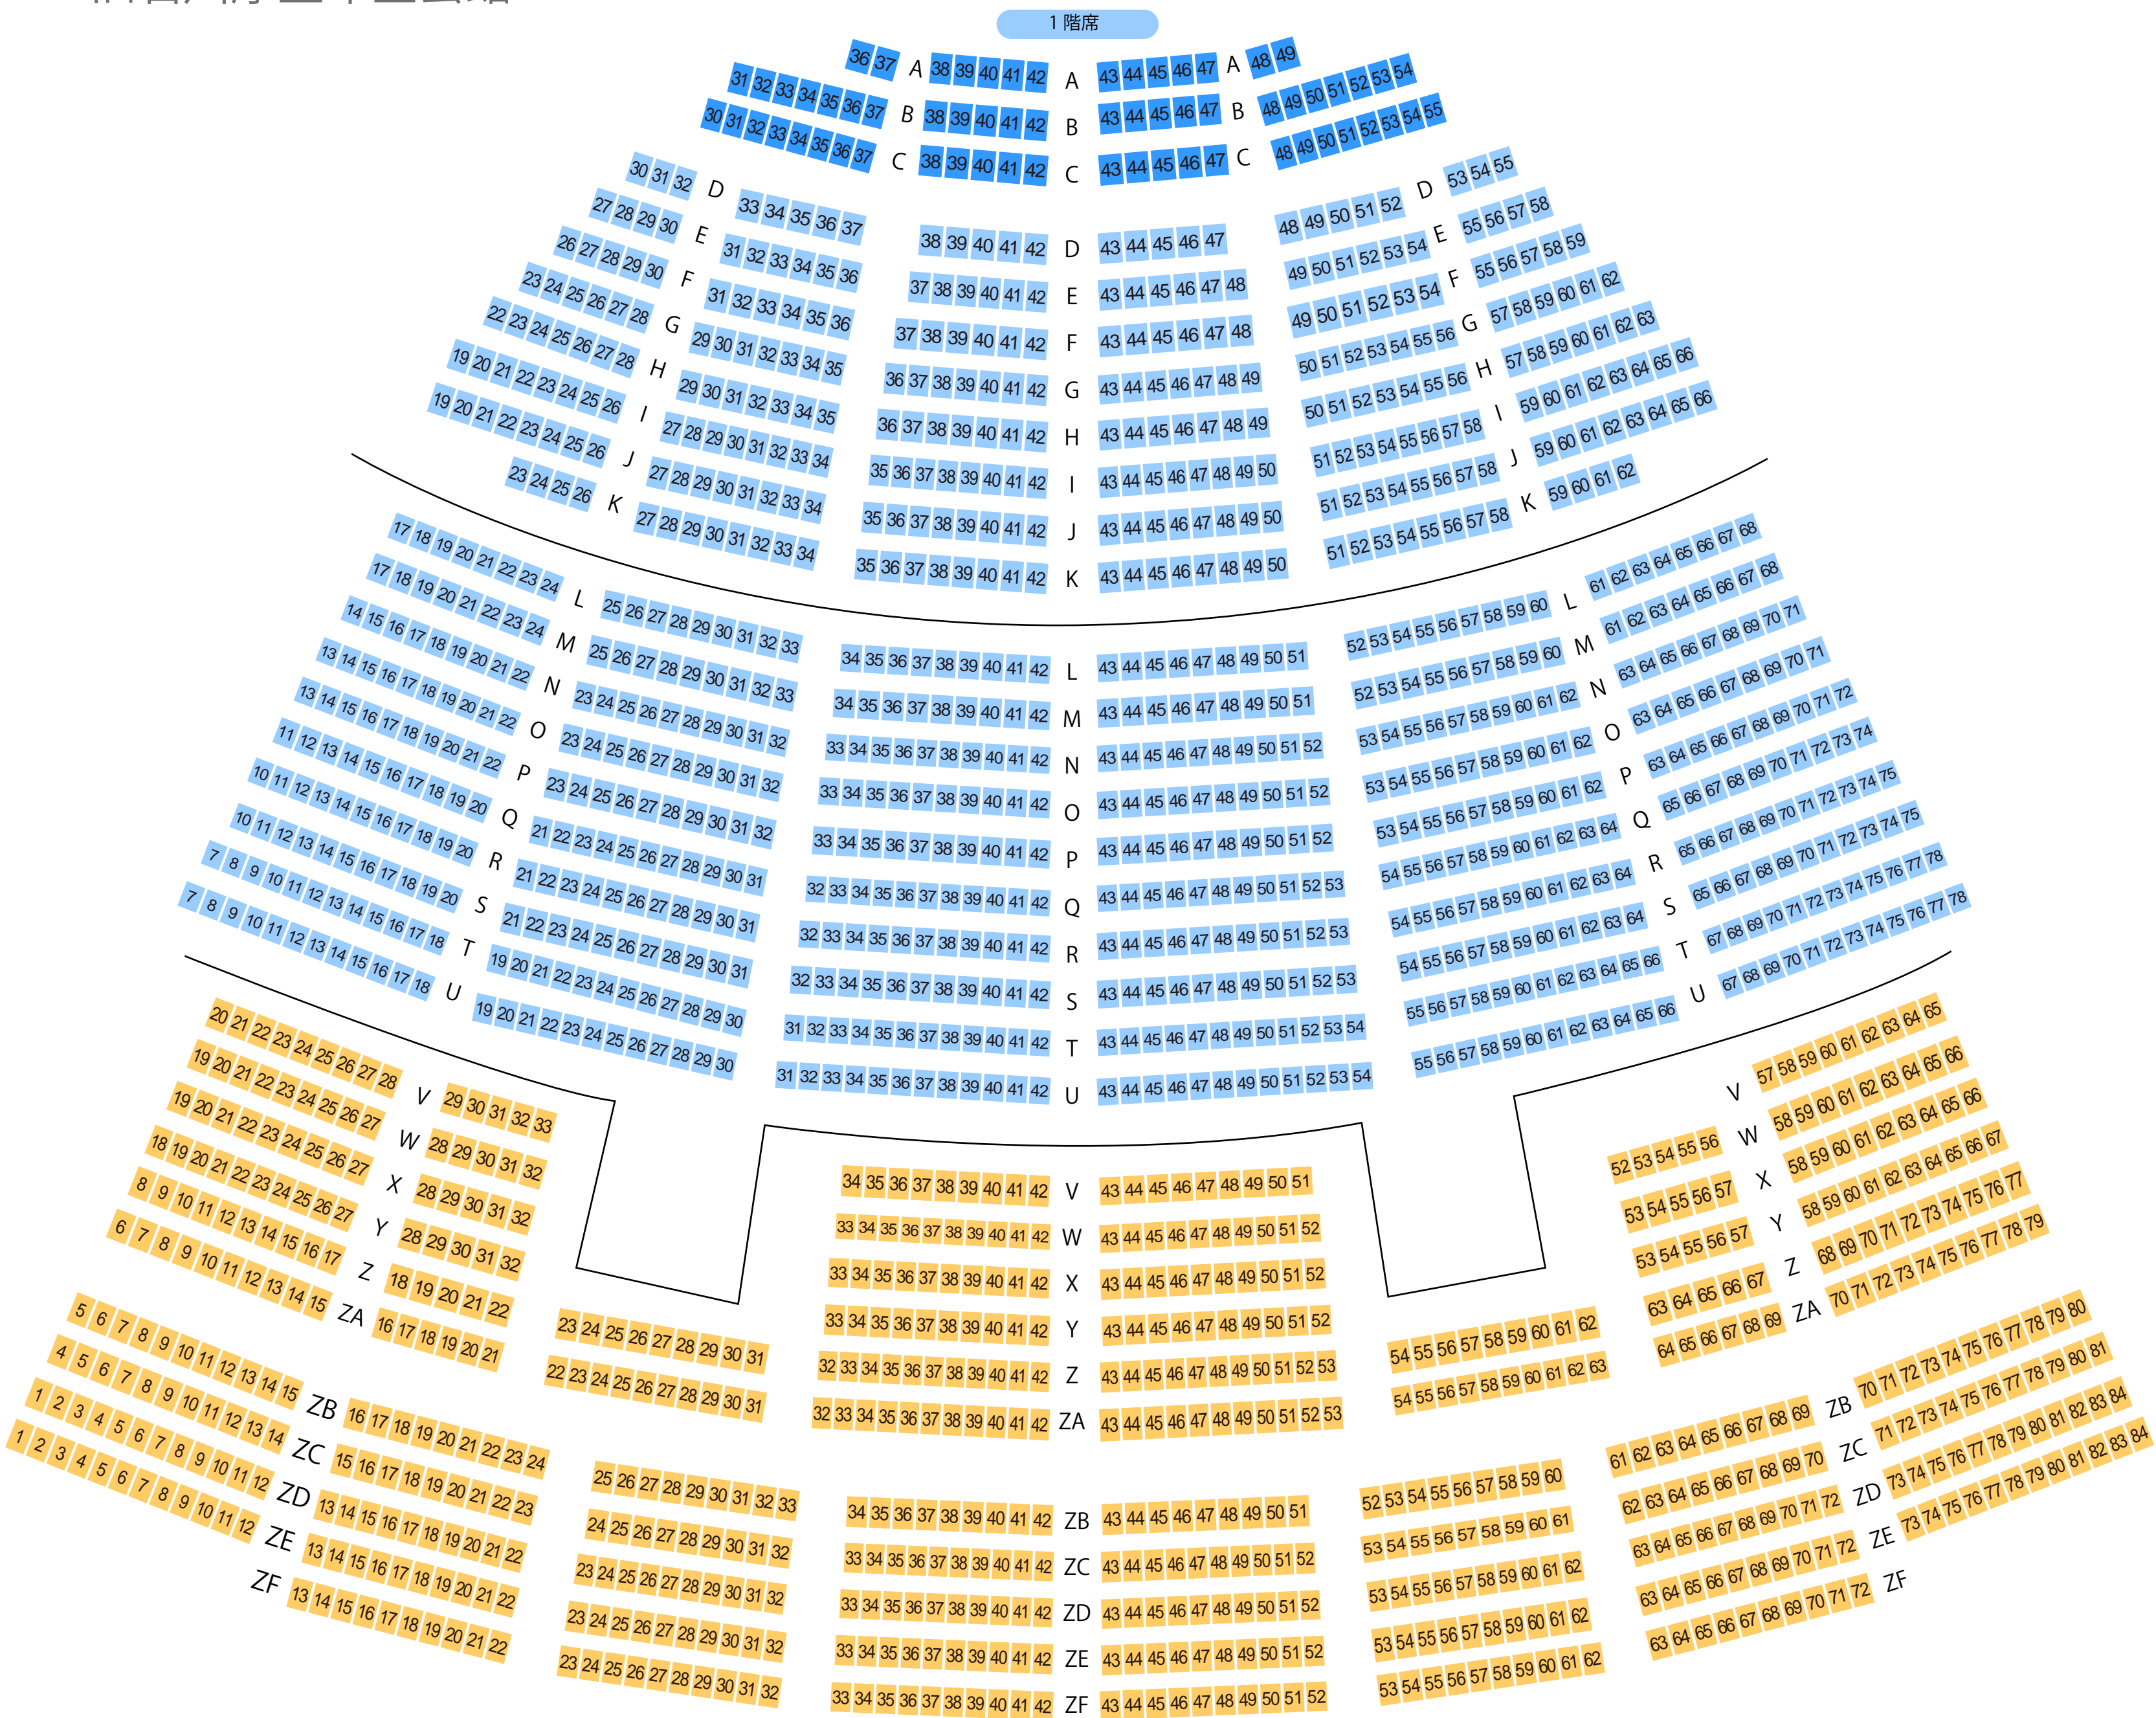

本多の森ホール

旧石川厚生年金会館

本多の森ホール座席表

最大収容 **1,707**席

野町駅から
徒歩約32分